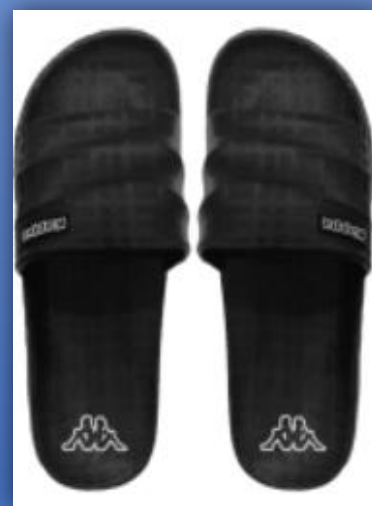

BEMIC
JR 28€/AD 32€

DESTRE
AD/JR : 25€

Existe en BLANC
JR : 24€ / AD 26€

DARENTE
JR 25€ / AD 30€

DAGGO
JR 15€ /AD 20€

BACKPACK
30€

WAPLES
JR 55€ / AD 65€

DOMAZO
AD/JR : 25€

MARTIO
JR 35€ / AD 40€

KLINTO
T 36-49 : 18€

TARCISIO
55€

ELENO
6€

PENAO
8€

Taille Junior : 6, 8, 10, 12, 14 ans
Taille Adulte : S, M, L, XL, 2XL, 3XL, 4XL

SAISON 2022/23